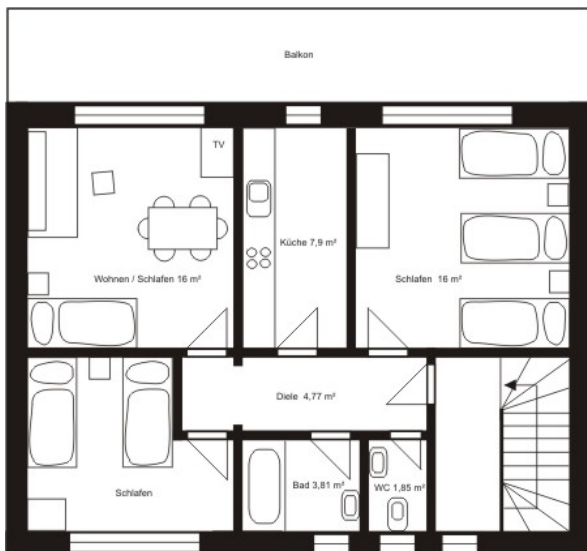

Ferienwohnung M1

Aggerstraße 28a, 53721 Siegburg

Grundriss und Beschreibung:

FEWO M1, 1. Stock 63 m²

Das **63 m² grosse Apartment** liegt im 1. Stock.
Über die Diele geht es in die Küche in das Badezimmer mit Duschwanne und in das extra WC. Es gibt ein Wohnzimmer mit TV, Essisch, Balkon und einer Schlafmöglichkeit für eine Person, ein Schlafzimmer für 3 Personen und Balkon und ein Schlafzimmer für 2 Personen.
Die Küche ist kompl. eingerichtet mit Spül- und Kaffeemaschine, Mikrowelle ...
Handtücher, Bettwäsche, WLAN und eine Waschmaschine ist vorhanden.

Alle Wohnungen sind **Nichtraucherwohnung!**

Video:

Bilder zur Wohnung:

Wohn-Schlafzimmer mit TV, Essisch, Balkon

Schlafzimmer für 2 Pers.

Schlafzimmer für 3 Pers.

Balkon

Küche mit Spülmaschine